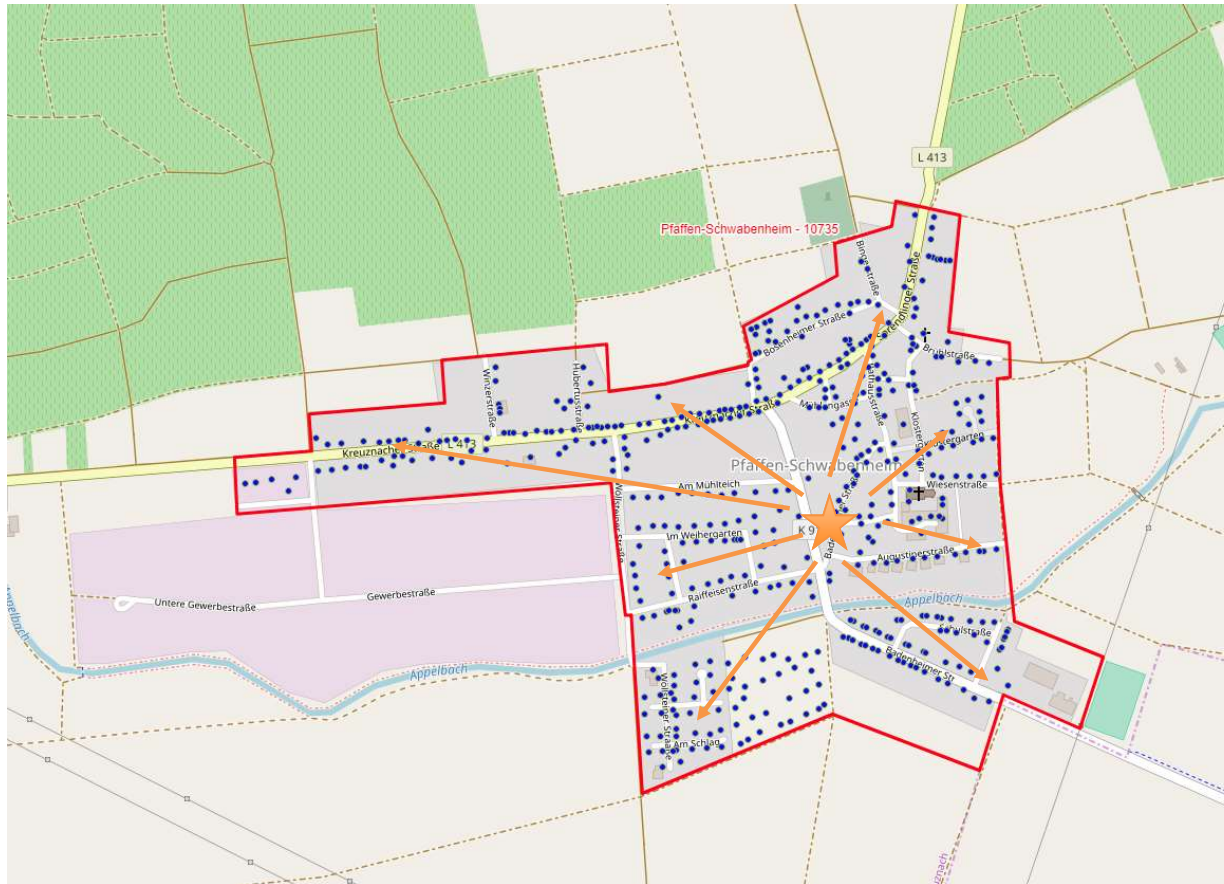

Deutsche
Glasfaser

POP Standort

4

- Zentraler Standort
- 25m² Fläche
- Keine Versorger auf Grundstück
- Kein Privatgrund

Deutsche
Glasfaser

Sternförmiger Ausbau

5

Auskunft über Versorger