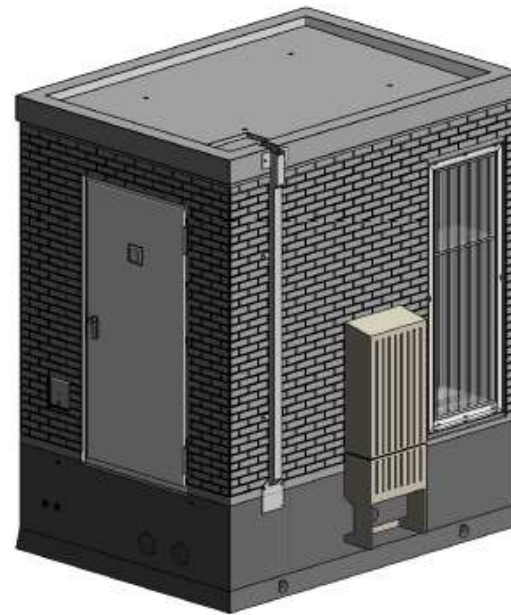

Deutsche
Glasfaser

POP Standort

4

- Zentraler Standort
- 25m² Fläche
- Keine Versorger auf Grundstück
- Kein Privatgrund

Deutsche
Glasfaser

Sternförmiger Ausbau

5

Auskunft über Versorger