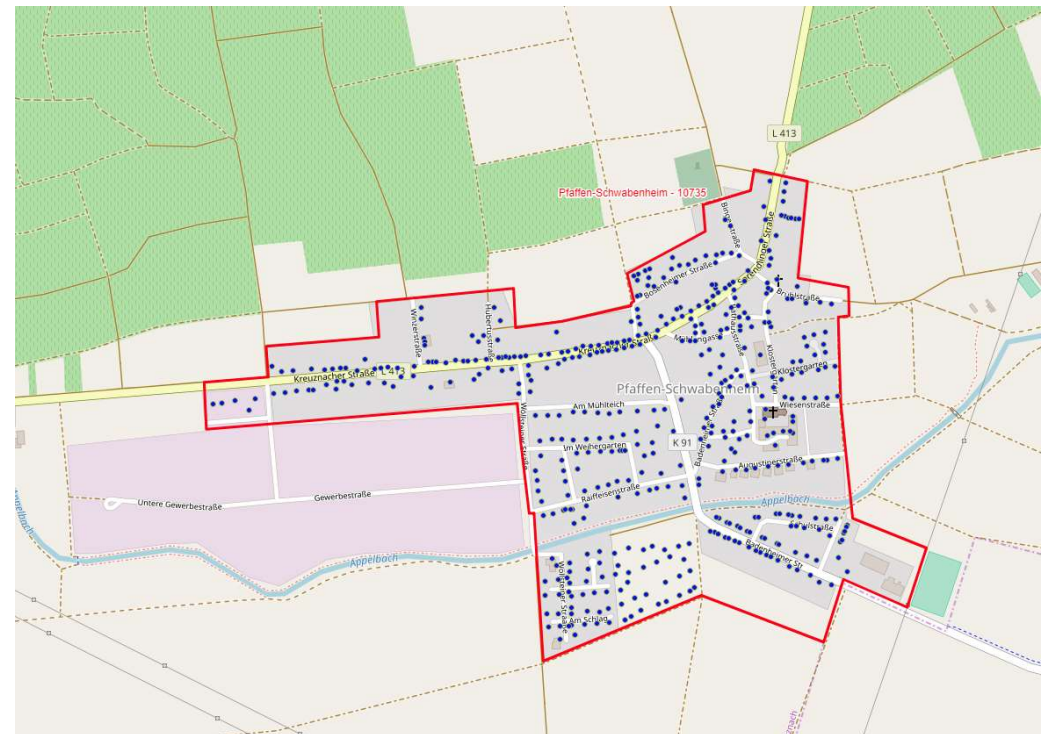

Deutsche
Glasfaser

POP Standort

4

- Zentraler Standort
- 25m² Fläche
- Keine Versorger auf Grundstück
- Kein Privatgrund

Deutsche
Glasfaser

Sternförmiger Ausbau

5

Auskunft über Versorger