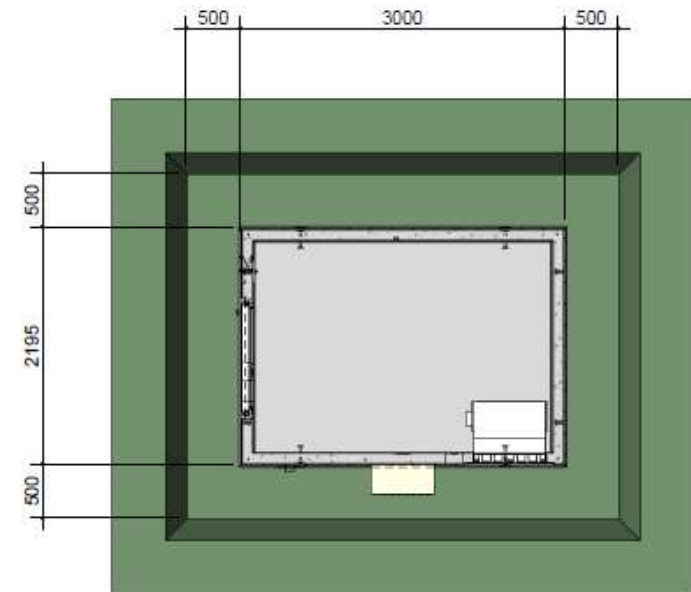

Deutsche
Glasfaser

POP Standort

4

- Zentraler Standort
- 25m² Fläche
- Keine Versorger auf Grundstück
- Kein Privatgrund

Deutsche
Glasfaser

Sternförmiger Ausbau

5

Auskunft über Versorger